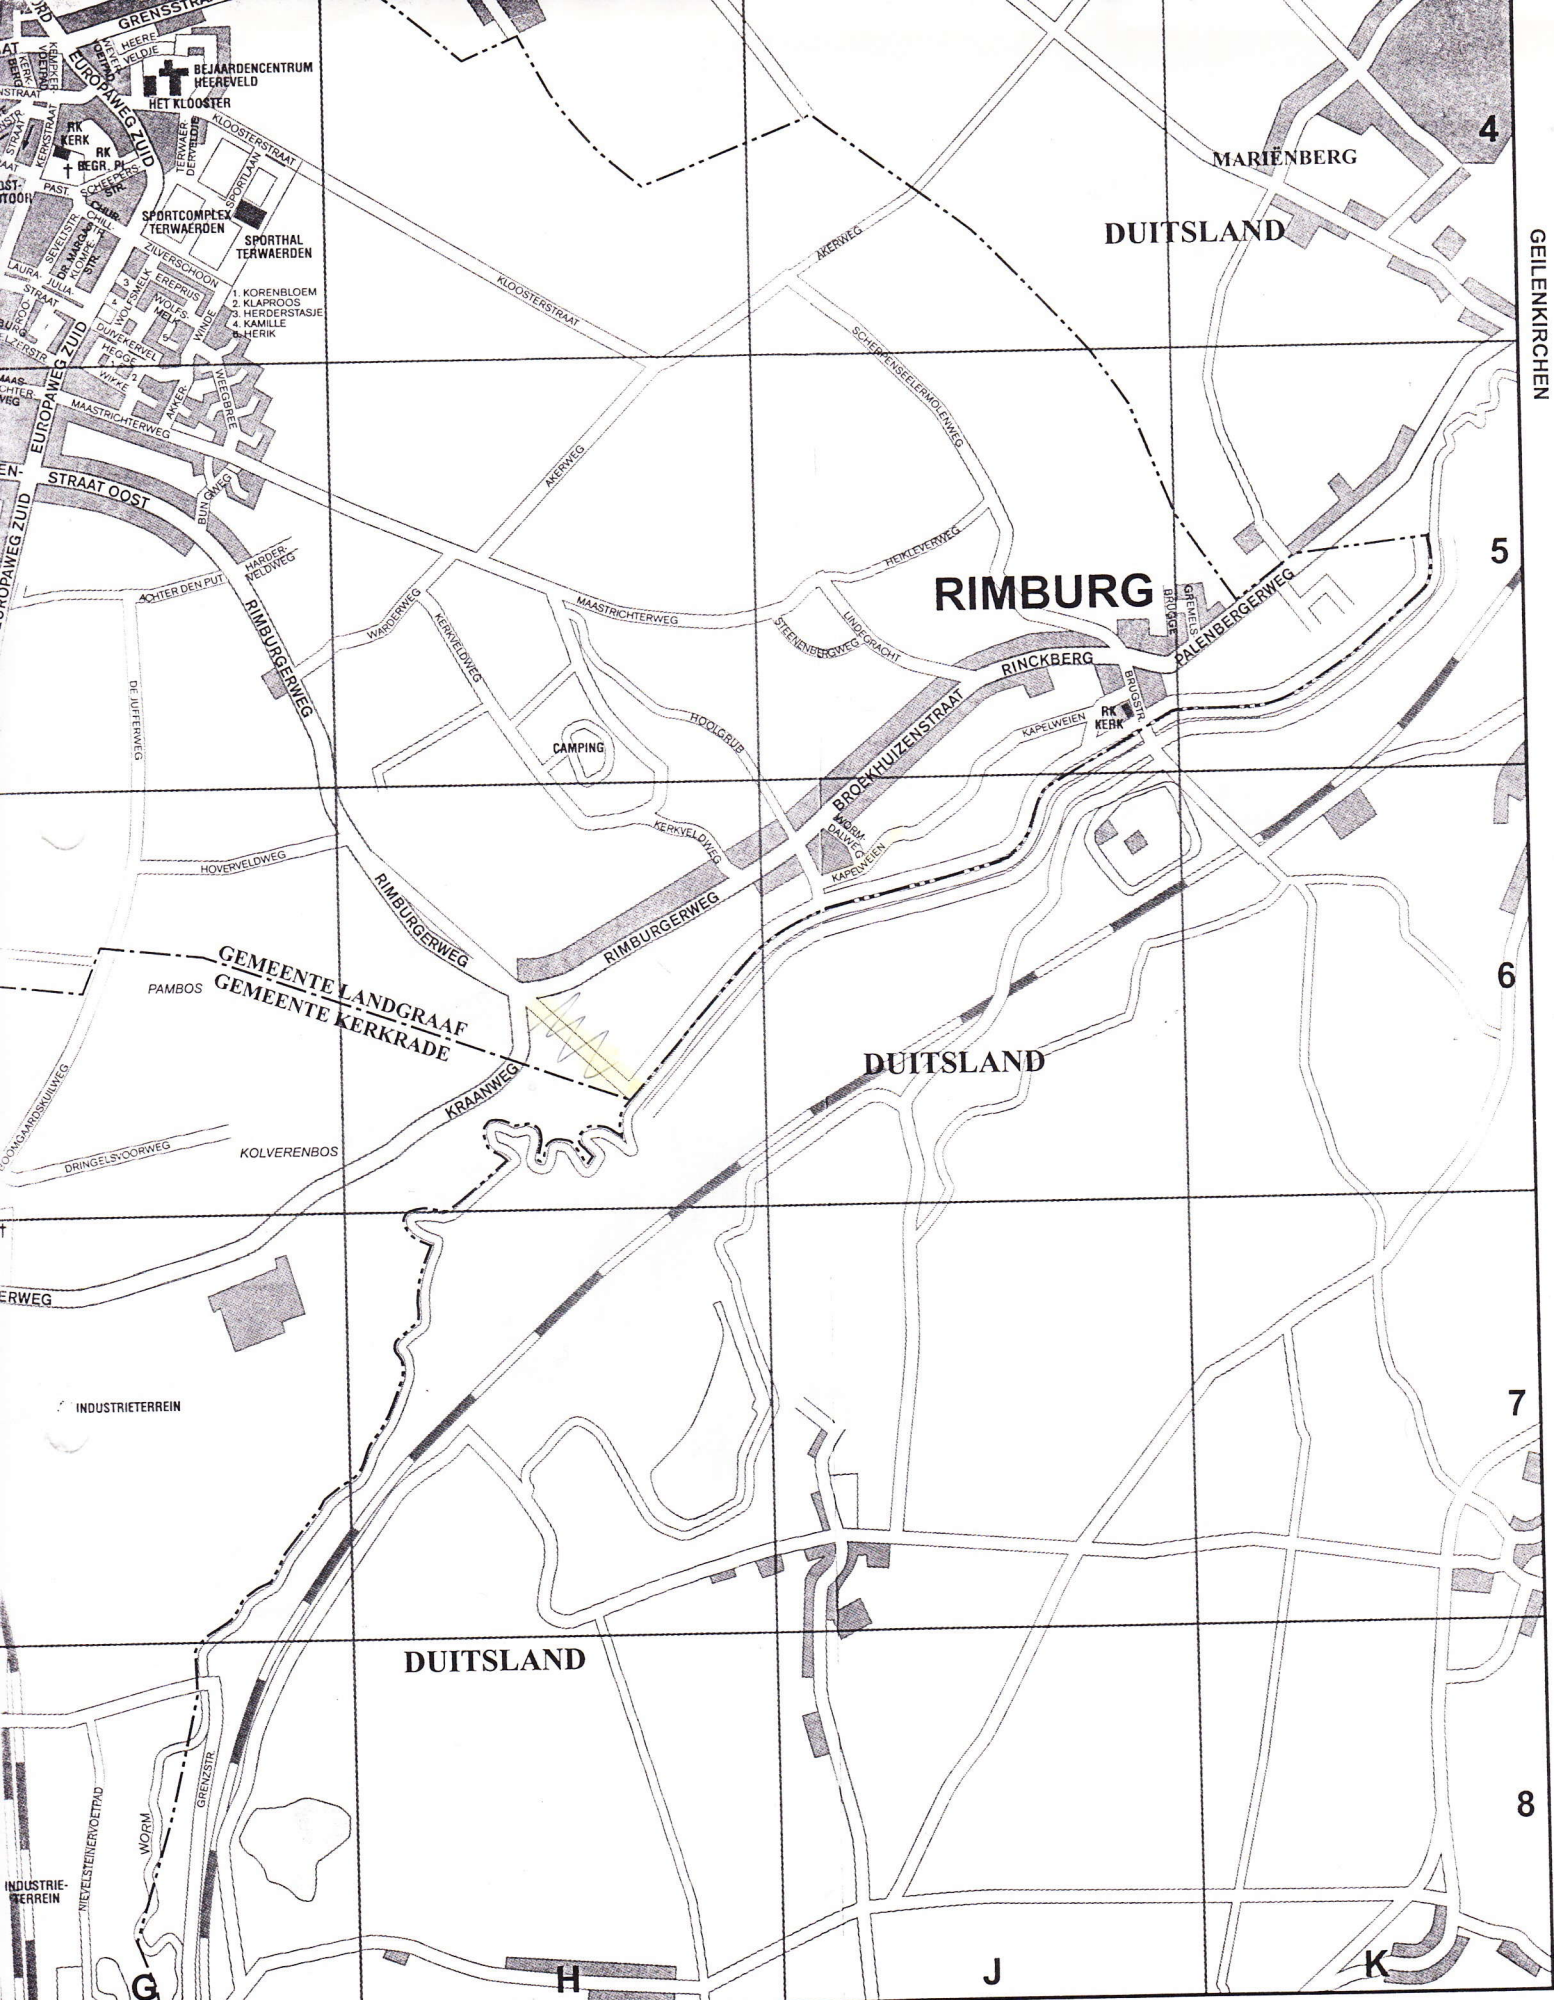

Informatie over het plan voor de realisering van een **WATERBEKKEN BIJ RIMBURG**

ANSICHT DER HÄUSER VOM DAMM

KAPELWEIEN

Broekhuizenstraat

Kapelweien

Kasteel Rimburg

NATO-depot